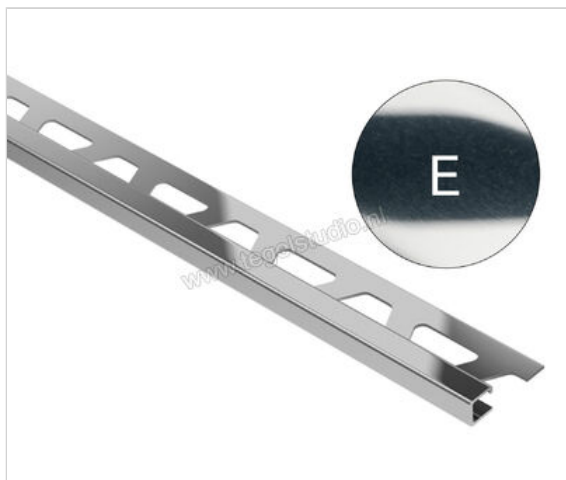

Schlüter Systems QUADEC-E Afsluitprofiel Roestvast staal V2A E - Roestvast stal Sterkte: 15 mm
Lengte: 2,50 m

Artikelnummer	Q150E
Fabrikant	Schlüter Systems
Serie	QUADEC-E
Kleur	E - Roestvast stal
Soort	Afsluitprofiel
Materiaal	Roestvast staal V2A
EAN nummer	4011832093494
Gewicht	0,852 KG/Stuk
Hoogte mm	15
Lengte m	2,50
Bestel-/levertijd	Levertijd c.a. 3 weken