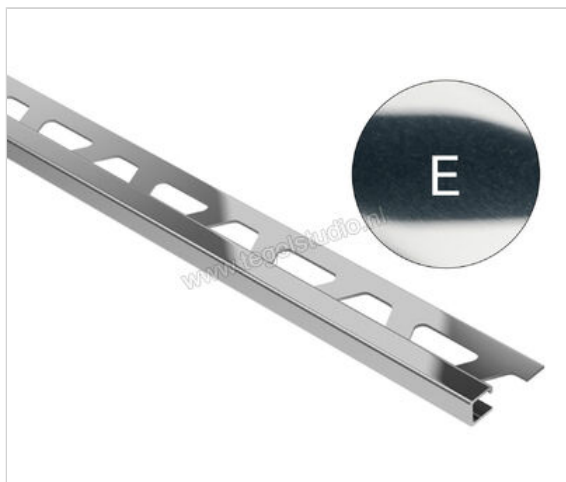

Schlüter Systems QUADEC-E Afsluitprofiel Roestvast staal V2A E - Roestvast stal Sterkte: 9 mm Lengte: 2,50 m

<b>Artikelnummer</b>	Q90E
<b>Fabrikant</b>	Schlüter Systems
<b>Serie</b>	QUADEC-E
<b>Kleur</b>	E - Roestvast stal
<b>Soort</b>	Afsluitprofiel
<b>Materiaal</b>	Roestvast staal V2A
<b>EAN nummer</b>	4011832118357
<b>Gewicht</b>	0,655 KG/Stuk
<b>Hoogte mm</b>	9
<b>Lengte m</b>	2,50
<b>Bestel-/levertijd</b>	Levertijd c.a. 3 weken