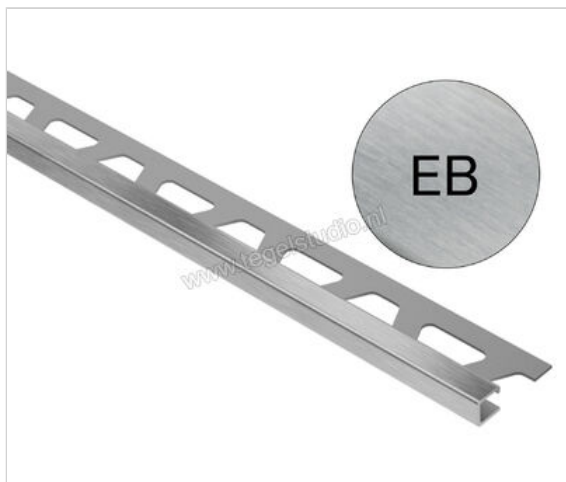

Schlüter Systems QUADEC-EB Afsluitprofiel Roestvast staal V2A geborsteld EB - Roestvast staal geborsteld Sterkte: 14 mm Lengte: 2,50 m

<b>Artikelnummer</b>	Q140EB
<b>Fabrikant</b>	Schlüter Systems
<b>Serie</b>	QUADEC-EB
<b>Kleur</b>	EB - Roestvast staal geborsteld
<b>Soort</b>	Afsluitprofiel
<b>Materiaal</b>	Roestvast staal V2A geborsteld
<b>EAN nummer</b>	4011832118425
<b>Gewicht</b>	0,814 KG/Stuk
<b>Hoogte mm</b>	14
<b>Lengte m</b>	2,50
<b>Bestel-/levertijd</b>	Levertijd c.a. 3 weken