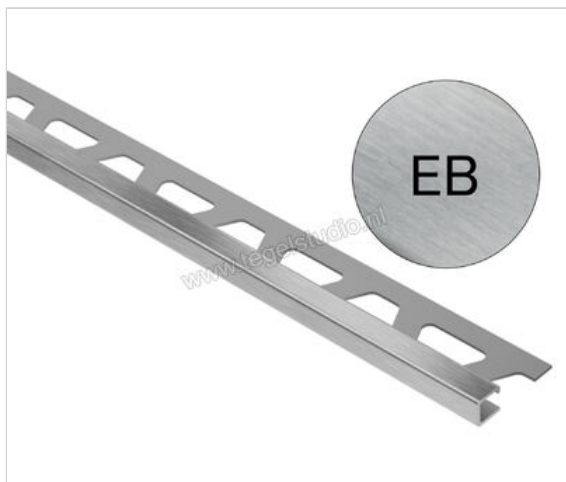

Schlüter Systems QUADEC-EB Afsluitprofiel Roestvast staal V2A geborsteld EB - Roestvast staal geborsteld Sterkte: 15 mm Lengte: 2,50 m

Artikelnummer	Q150EB
Fabrikant	Schlüter Systems
Serie	QUADEC-EB
Kleur	EB - Roestvast staal geborsteld
Soort	Afsluitprofiel
Materiaal	Roestvast staal V2A geborsteld
EAN nummer	4011832093500
Gewicht	0,852 KG/Stuk
Hoogte mm	15
Lengte m	2,50
Bestel-/levertijd	Levertijd c.a. 3 weken