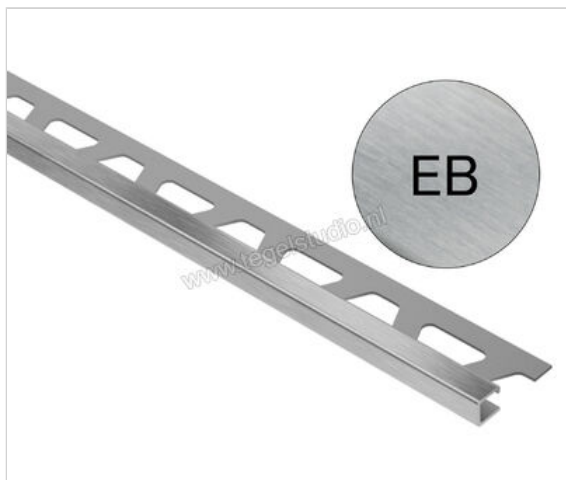

Schlüter Systems QUADEC-EB Afsluitprofiel Roestvast staal V2A geborsteld EB - Roestvast staal geborsteld Sterkte: 6 mm Lengte: 2,50 m

| | |
|--------------------------|---------------------------------|
| Artikelnummer | Q60EB |
| Fabrikant | Schlüter Systems |
| Serie | QUADEC-EB |
| Kleur | EB - Roestvast staal geborsteld |
| Soort | Afsluitprofiel |
| Materiaal | Roestvast staal V2A geborsteld |
| EAN nummer | 4011832089794 |
| Gewicht | 0,507 KG/Stuk |
| Hoogte mm | 6 |
| Lengte m | 2,50 |
| Bestel-/levertijd | Levertijd c.a. 3 weken |