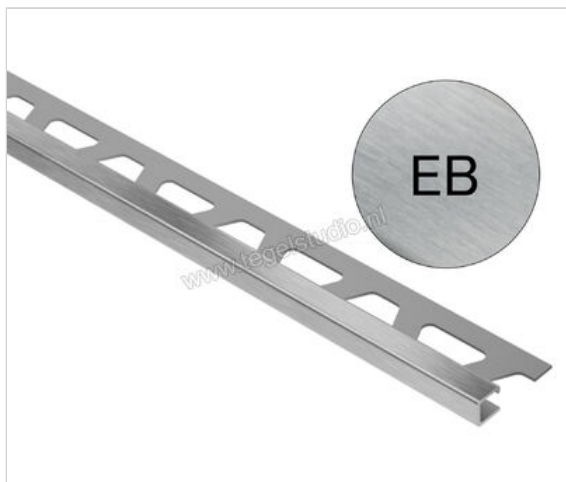

Schlüter Systems QUADEC-EB Afsluitprofiel Roestvast staal V2A geborsteld EB - Roestvast staal geborsteld Sterkte: 9 mm Lengte: 2,50 m

<b>Artikelnummer</b>	Q90EB
<b>Fabrikant</b>	Schlüter Systems
<b>Serie</b>	QUADEC-EB
<b>Kleur</b>	EB - Roestvast staal geborsteld
<b>Soort</b>	Afsluitprofiel
<b>Materiaal</b>	Roestvast staal V2A geborsteld
<b>EAN nummer</b>	4011832000744
<b>Gewicht</b>	0,655 KG/Stuk
<b>Hoogte mm</b>	9
<b>Lengte m</b>	2,50
<b>Bestel-/levertijd</b>	Levertijd c.a. 3 weken