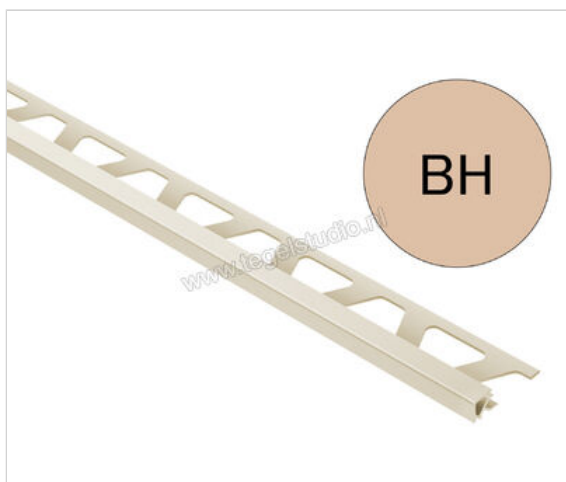

Schlüter Systems QUADEC-PQ ter PVC BH - bahama Sterkte: 10 mm Lengte: 2,5 m

Artikelnummer	PQ100BH
Fabrikant	Schlüter Systems
Serie	QUADEC-PQ
Kleur	BH - bahama
Soort	ter
Materiaal	PVC
EAN nummer	4011832126802
Gewicht	0,235 KG/Stuk
Hoogte mm	10
Lengte m	2,5
Bestel-/levertijd	Levertijd c.a. 3 weken