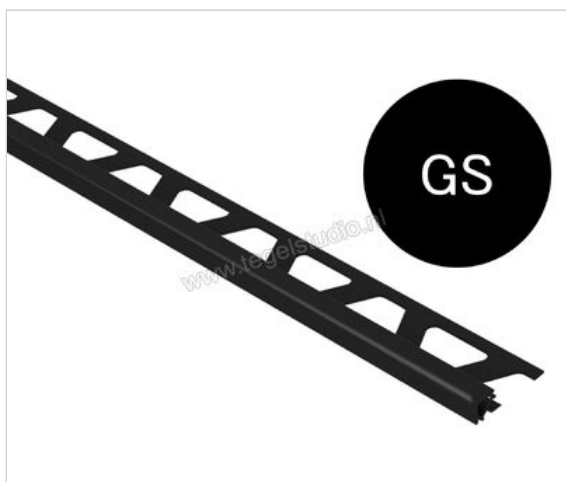

Schlüter Systems QUADEC-PQ Afsluitprofiel PVC GS - grafietzwart Sterkte: 10 mm Lengte: 2,5 m

Artikelnummer	PQ100GS
Fabrikant	Schlüter Systems
Serie	QUADEC-PQ
Kleur	GS - grafietzwart
Soort	Afsluitprofiel
Materiaal	PVC
EAN nummer	4011832143052
Gewicht	0,235 KG/Stuk
Hoogte mm	10
Lengte m	2,5
Bestel-/levertijd	Levertijd c.a. 3 weken