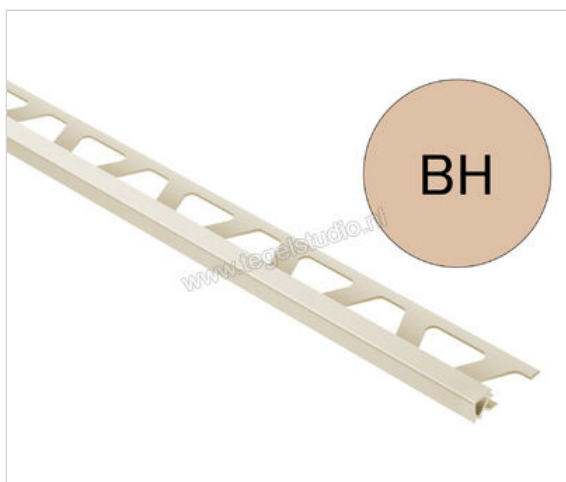

Schlüter Systems QUADEC-PQ Afsluitprofiel PVC BH - bahama Sterkte: 11 mm Lengte: 2,5 m

Artikelnummer	PQ110BH
Fabrikant	Schlüter Systems
Serie	QUADEC-PQ
Kleur	BH - bahama
Soort	Afsluitprofiel
Materiaal	PVC
EAN nummer	4011832137549
Gewicht	0,252 KG/Stuk
Hoogte mm	11
Lengte m	2,5
Bestel-/levertijd	Levertijd c.a. 3 weken