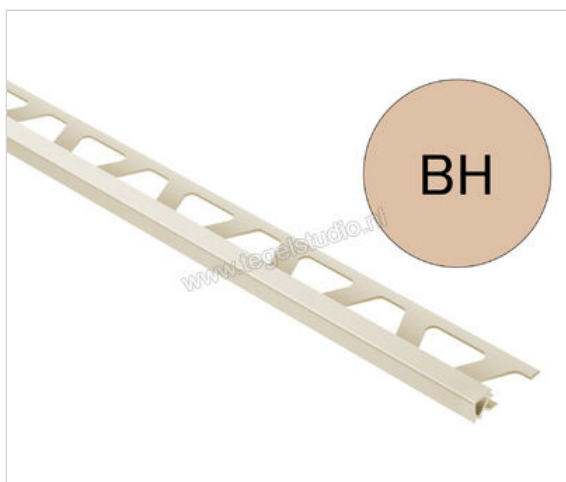

Schlüter Systems QUADEC-PQ Afsluitprofiel PVC BH - bahama Sterkte: 12,5 mm Lengte: 2,5 m

Artikelnummer	PQ125BH
Fabrikant	Schlüter Systems
Serie	QUADEC-PQ
Kleur	BH - bahama
Soort	Afsluitprofiel
Materiaal	PVC
EAN nummer	4011832126857
Gewicht	0,277 KG/Stuk
Hoogte mm	12,5
Lengte m	2,5
Bestel-/levertijd	Levertijd c.a. 3 weken