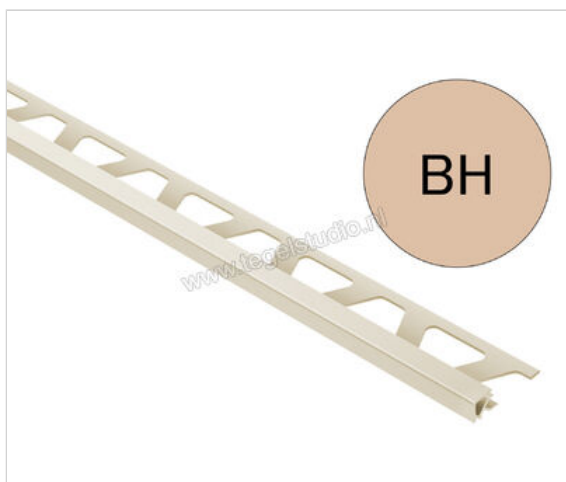

Schlüter Systems QUADEC-PQ Afsluitprofiel PVC BH - bahama Sterkte: 6 mm Lengte: 2,5 m

<b>Artikelnummer</b>	PQ60BH
<b>Fabrikant</b>	Schlüter Systems
<b>Serie</b>	QUADEC-PQ
<b>Kleur</b>	BH - bahama
<b>Soort</b>	Afsluitprofiel
<b>Materiaal</b>	PVC
<b>EAN nummer</b>	4011832126697
<b>Gewicht</b>	0,168 KG/Stuk
<b>Hoogte mm</b>	6
<b>Lengte m</b>	2,5
<b>Bestel-/levertijd</b>	Levertijd c.a. 3 weken