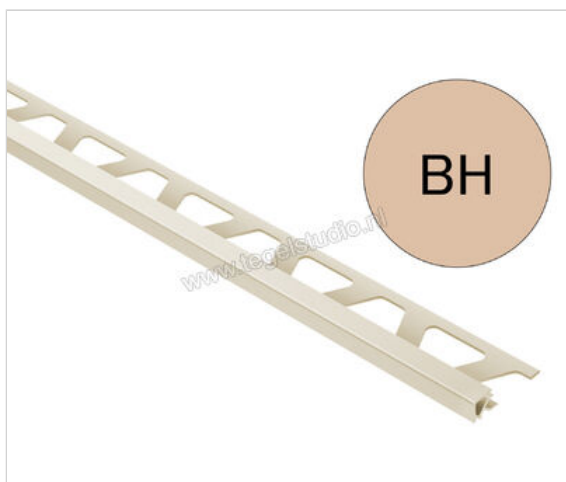

Schlüter Systems QUADEC-PQ Afsluitprofiel PVC BH - bahama Sterkte: 8 mm Lengte: 2,5 m

Artikelnummer	PQ80BH
Fabrikant	Schlüter Systems
Serie	QUADEC-PQ
Kleur	BH - bahama
Soort	Afsluitprofiel
Materiaal	PVC
EAN nummer	4011832126758
Gewicht	0,203 KG/Stuk
Hoogte mm	8
Lengte m	2,5
Bestel-/levertijd	Levertijd c.a. 3 weken