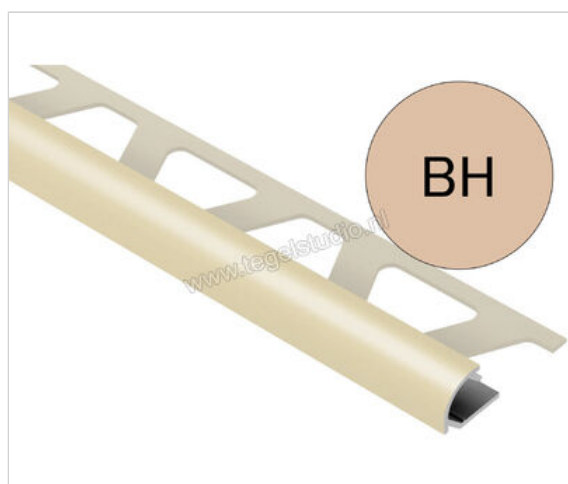

Schlüter Systems RONDEC-AC Afsluitprofiel Aluminium BH - bahama Sterkte: 10 mm Lengte: 2,5 m

Artikelnummer	RO100BH
Fabrikant	Schlüter Systems
Serie	RONDEC-AC
Kleur	BH - bahama
Soort	Afsluitprofiel
Materiaal	Aluminium
EAN nummer	4011832003714
Gewicht	0,3 KG/Stuk
Hoogte mm	10
Lengte m	2,5
Bestel-/levertijd	Levertijd c.a. 3 weken