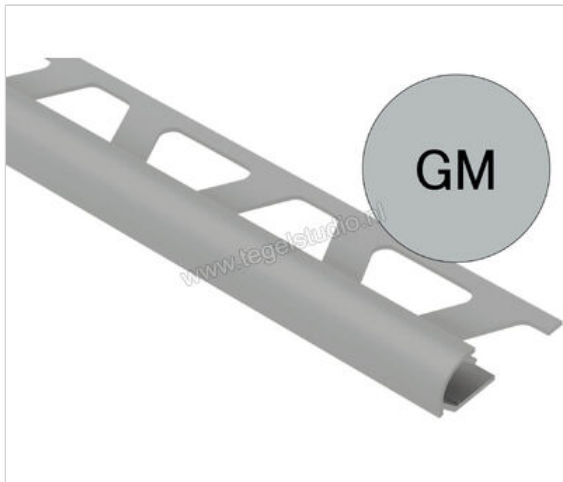

Schlüter Systems RONDEC-AC Afsluitprofiel Aluminium GM - grijsmetallic Sterkte: 10 mm Lengte: 2,5 m

Artikelnummer	RO100GM
Fabrikant	Schlüter Systems
Serie	RONDEC-AC
Kleur	GM - grijsmetallic
Soort	Afsluitprofiel
Materiaal	Aluminium
EAN nummer	4011832079962
Gewicht	0,3 KG/Stuk
Hoogte mm	10
Lengte m	2,5
Bestel-/levertijd	Levertijd c.a. 3 weken