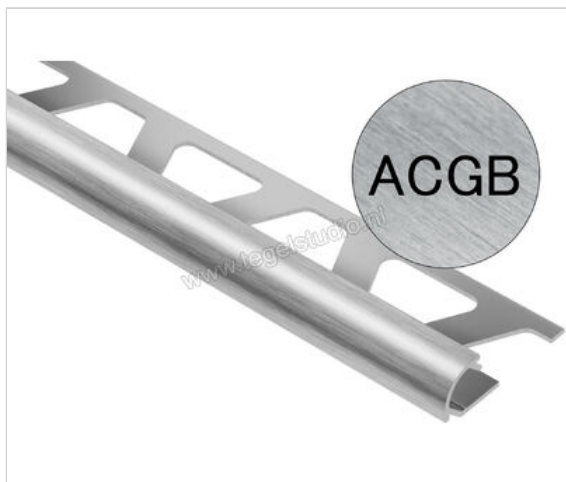

Schlüter Systems RONDEC-ACGB Afsluitprofiel Aluminium ACGB - Alu. chroom geborsteld geanodiseerd Sterkte: 10 mm Lengte: 2,5 m

Artikelnummer	RO100ACGB
Fabrikant	Schlüter Systems
Serie	RONDEC-ACGB
Kleur	ACGB - Alu. chroom geborsteld geanodiseerd
Soort	Afsluitprofiel
Materiaal	Aluminium
EAN nummer	4011832043895
Gewicht	0,362 KG/Stuk
Hoogte mm	10
Lengte m	2,5
Bestel-/levertijd	Levertijd c.a. 3 weken