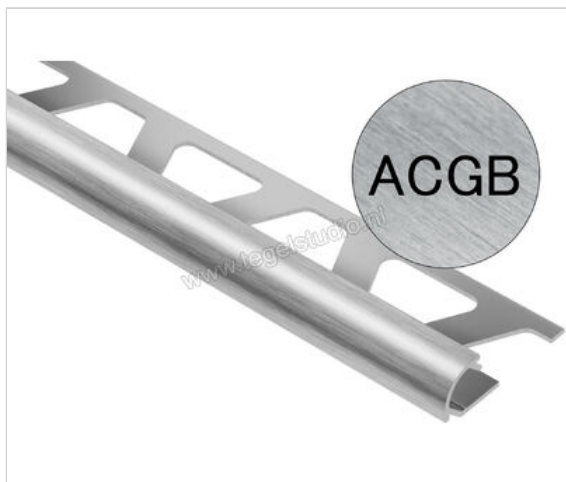

Schlüter Systems RONDEC-ACGB Afsluitprofiel Aluminium ACGB - Alu. chroom geborsteld geanodiseerd Sterkte: 11 mm Lengte: 2,5 m

<b>Artikelnummer</b>	RO110ACGB
<b>Fabrikant</b>	Schlüter Systems
<b>Serie</b>	RONDEC-ACGB
<b>Kleur</b>	ACGB - Alu. chroom geborsteld geanodiseerd
<b>Soort</b>	Afsluitprofiel
<b>Materiaal</b>	Aluminium
<b>EAN nummer</b>	4011832129797
<b>Gewicht</b>	0,31 KG/Stuk
<b>Hoogte mm</b>	11
<b>Lengte m</b>	2,5
<b>Bestel-/levertijd</b>	Levertijd c.a. 3 weken