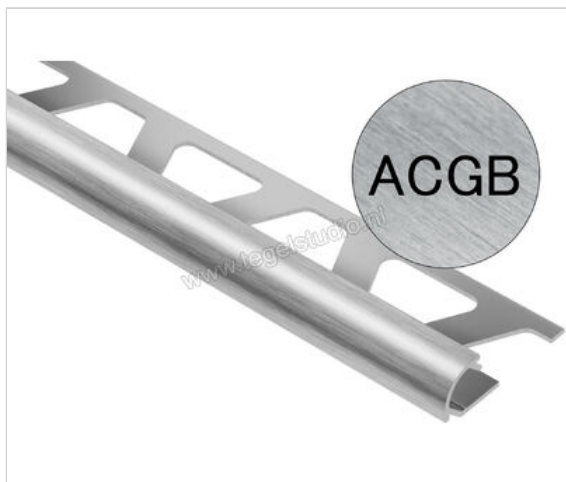

Schlüter Systems RONDEC-ACGB Afsluitprofiel Aluminium ACGB - Alu. chroom geborsteld geanodiseerd Sterkte: 12,5 mm Lengte: 2,5 m

<b>Artikelnummer</b>	RO125ACGB
<b>Fabrikant</b>	Schlüter Systems
<b>Serie</b>	RONDEC-ACGB
<b>Kleur</b>	ACGB - Alu. chroom geborsteld geanodiseerd
<b>Soort</b>	Afsluitprofiel
<b>Materiaal</b>	Aluminium
<b>EAN nummer</b>	4011832043901
<b>Gewicht</b>	0,422 KG/Stuk
<b>Hoogte mm</b>	12,5
<b>Lengte m</b>	2,5
<b>Bestel-/levertijd</b>	Levertijd c.a. 3 weken