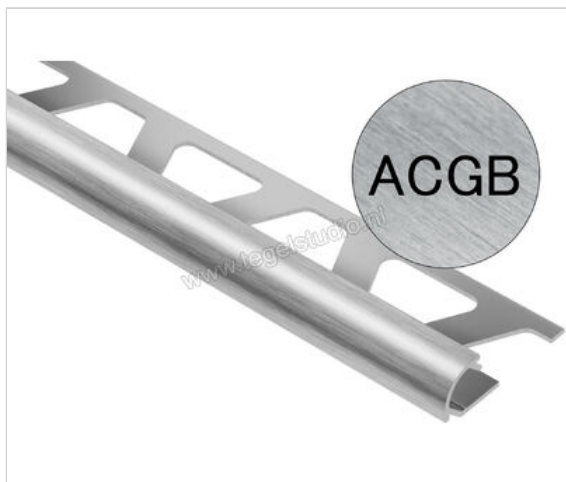

Schlüter Systems RONDEC-ACGB Afsluitprofiel Aluminium ACGB - Alu. chroom geborsteld geanodiseerd Sterkte: 6 mm Lengte: 2,5 m

Artikelnummer	RO60ACGB
Fabrikant	Schlüter Systems
Serie	RONDEC-ACGB
Kleur	ACGB - Alu. chroom geborsteld geanodiseerd
Soort	Afsluitprofiel
Materiaal	Aluminium
EAN nummer	4011832043871
Gewicht	0,235 KG/Stuk
Hoogte mm	6
Lengte m	2,5
Bestel-/levertijd	Levertijd c.a. 3 weken