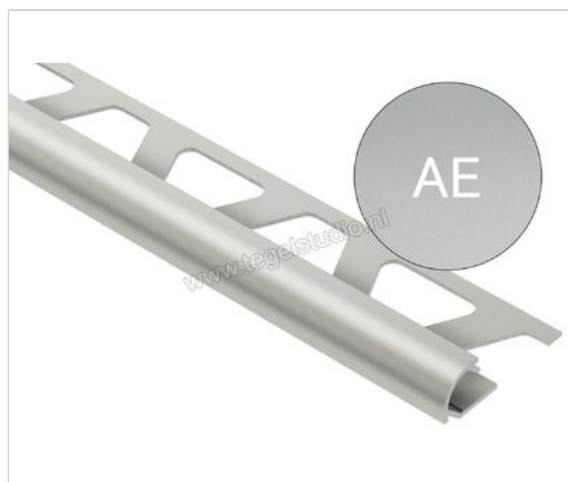

Schlüter Systems RONDEC-AE Afsluitprofiel Aluminium AE - Alu. bruut mat geanodiseerd Sterkte: 15 mm Lengte: 2,5 m

| | |
|--------------------------|----------------------------------|
| Artikelnummer | RO150AE |
| Fabrikant | Schlüter Systems |
| Serie | RONDEC-AE |
| Kleur | AE - Alu. bruut mat geanodiseerd |
| Soort | Afsluitprofiel |
| Materiaal | Aluminium |
| EAN nummer | 4011832129735 |
| Gewicht | 0,39 KG/Stuk |
| Hoogte mm | 15 |
| Lengte m | 2,5 |
| Bestel-/levertijd | Levertijd c.a. 3 weken |