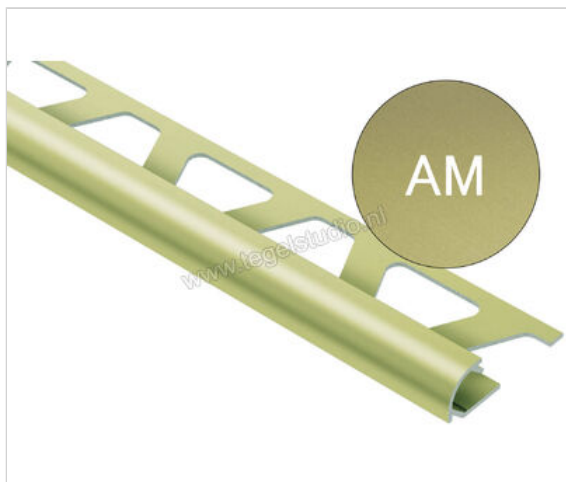

Schlüter Systems RONDEC-AM Afsluitprofiel Aluminium AM - Alu. messingkleurig mat geanodiseerd
Sterkte: 10 mm Lengte: 2,5 m

Artikelnummer	RO100AM
Fabrikant	Schlüter Systems
Serie	RONDEC-AM
Kleur	AM - Alu. messingkleurig mat geanodiseerd
Soort	Afsluitprofiel
Materiaal	Aluminium
EAN nummer	4011832004155
Gewicht	0,325 KG/Stuk
Hoogte mm	10
Lengte m	2,5
Bestel-/levertijd	Levertijd c.a. 3 weken