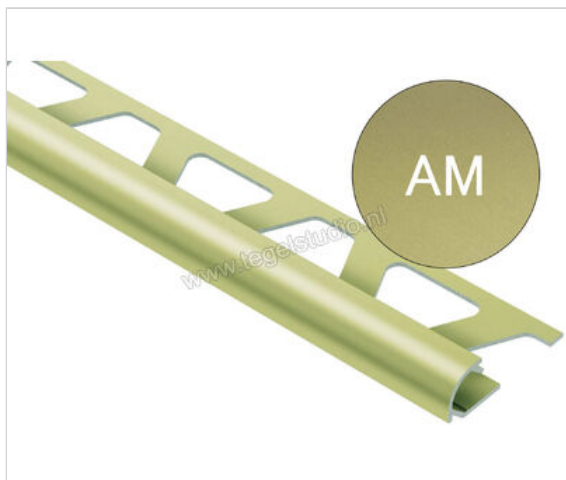

Schlüter Systems RONDEC-AM Afsluitprofiel Aluminium AM - Alu. messingkleurig mat geanodiseerd
Sterkte: 12,5 mm Lengte: 2,5 m

Artikelnummer	RO125AM
Fabrikant	Schlüter Systems
Serie	RONDEC-AM
Kleur	AM - Alu. messingkleurig mat geanodiseerd
Soort	Afsluitprofiel
Materiaal	Aluminium
EAN nummer	4011832004162
Gewicht	0,415 KG/Stuk
Hoogte mm	12,5
Lengte m	2,5
Bestel-/levertijd	Levertijd c.a. 3 weken