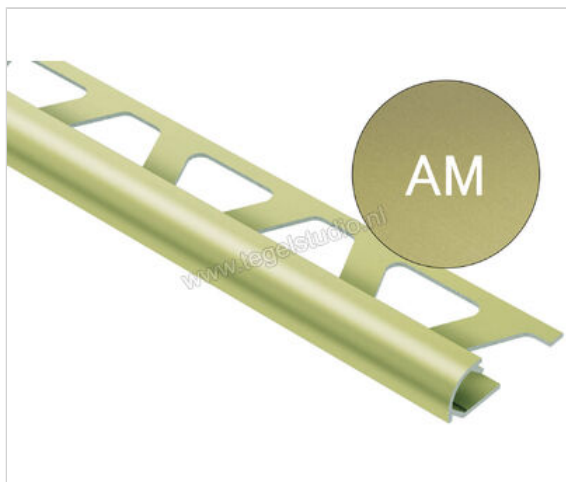

Schlüter Systems RONDEC-AM Afsluitprofiel Aluminium AM - Alu. messingkleurig mat geanodiseerd
Sterkte: 6 mm Lengte: 2,5 m

Artikelnummer	RO60AM
Fabrikant	Schlüter Systems
Serie	RONDEC-AM
Kleur	AM - Alu. messingkleurig mat geanodiseerd
Soort	Afsluitprofiel
Materiaal	Aluminium
EAN nummer	4011832004131
Gewicht	0,233 KG/Stuk
Hoogte mm	6
Lengte m	2,5
Bestel-/levertijd	Levertijd c.a. 3 weken