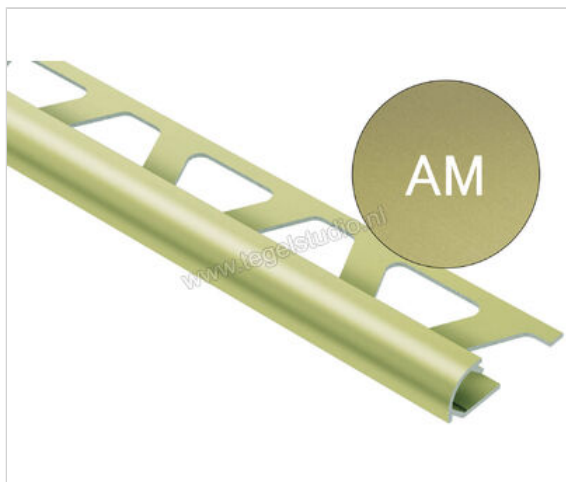

Schlüter Systems RONDEC-AM Afsluitprofiel Aluminium AM - Alu. messingkleurig mat geanodiseerd
Sterkte: 8 mm Lengte: 2,5 m

Artikelnummer	RO80AM
Fabrikant	Schlüter Systems
Serie	RONDEC-AM
Kleur	AM - Alu. messingkleurig mat geanodiseerd
Soort	Afsluitprofiel
Materiaal	Aluminium
EAN nummer	4011832004148
Gewicht	0,275 KG/Stuk
Hoogte mm	8
Lengte m	2,5
Bestel-/levertijd	Levertijd c.a. 3 weken