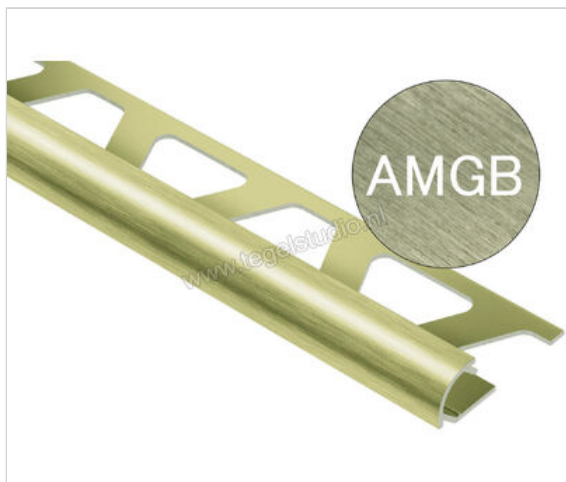

Schlüter Systems RONDEC-AMGB Afsluitprofiel Aluminium AMGB - Alu. messing geborsteld geanodiseerd Sterkte: 10 mm Lengte: 2,5 m

<b>Artikelnummer</b>	RO100AMGB
<b>Fabrikant</b>	Schlüter Systems
<b>Serie</b>	RONDEC-AMGB
<b>Kleur</b>	AMGB - Alu. messing geborsteld geanodiseerd
<b>Soort</b>	Afsluitprofiel
<b>Materiaal</b>	Aluminium
<b>EAN nummer</b>	4011832043932
<b>Gewicht</b>	0,362 KG/Stuk
<b>Hoogte mm</b>	10
<b>Lengte m</b>	2,5
<b>Bestel-/levertijd</b>	Levertijd c.a. 3 weken