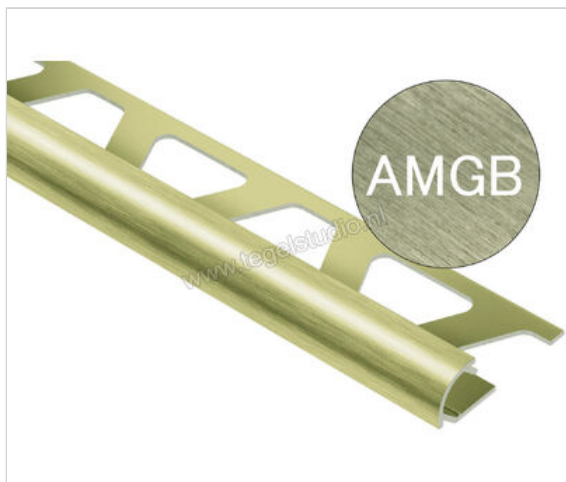

Schlüter Systems RONDEC-AMGB Afsluitprofiel Aluminium AMGB - Alu. messing geborsteld geanodiseerd Sterkte: 12,5 mm Lengte: 2,5 m

Artikelnummer	RO125AMGB
Fabrikant	Schlüter Systems
Serie	RONDEC-AMGB
Kleur	AMGB - Alu. messing geborsteld geanodiseerd
Soort	Afsluitprofiel
Materiaal	Aluminium
EAN nummer	4011832043949
Gewicht	0,422 KG/Stuk
Hoogte mm	12,5
Lengte m	2,5
Bestel-/levertijd	Levertijd c.a. 3 weken