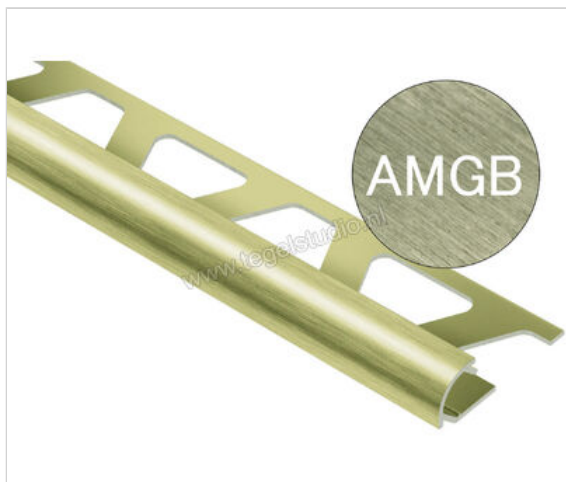

Schlüter Systems RONDEC-AMGB Afsluitprofiel Aluminium AMGB - Alu. messing geborsteld geanodiseerd Sterkte: 6 mm Lengte: 2,5 m

<b>Artikelnummer</b>	RO60AMGB
<b>Fabrikant</b>	Schlüter Systems
<b>Serie</b>	RONDEC-AMGB
<b>Kleur</b>	AMGB - Alu. messing geborsteld geanodiseerd
<b>Soort</b>	Afsluitprofiel
<b>Materiaal</b>	Aluminium
<b>EAN nummer</b>	4011832043918
<b>Gewicht</b>	0,235 KG/Stuk
<b>Hoogte mm</b>	6
<b>Lengte m</b>	2,5
<b>Bestel-/levertijd</b>	Levertijd c.a. 3 weken