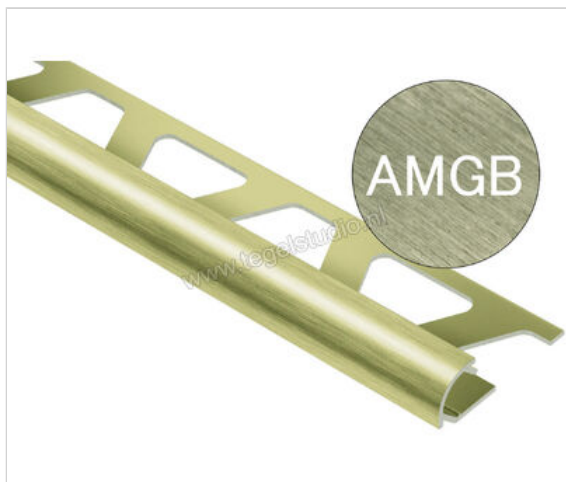

Schlüter Systems RONDEC-AMGB Afsluitprofiel Aluminium AMGB - Alu. messing geborsteld geanodiseerd Sterkte: 8 mm Lengte: 2,5 m

Artikelnummer	RO80AMGB
Fabrikant	Schlüter Systems
Serie	RONDEC-AMGB
Kleur	AMGB - Alu. messing geborsteld geanodiseerd
Soort	Afsluitprofiel
Materiaal	Aluminium
EAN nummer	4011832043925
Gewicht	0,295 KG/Stuk
Hoogte mm	8
Lengte m	2,5
Bestel-/levertijd	Levertijd c.a. 3 weken