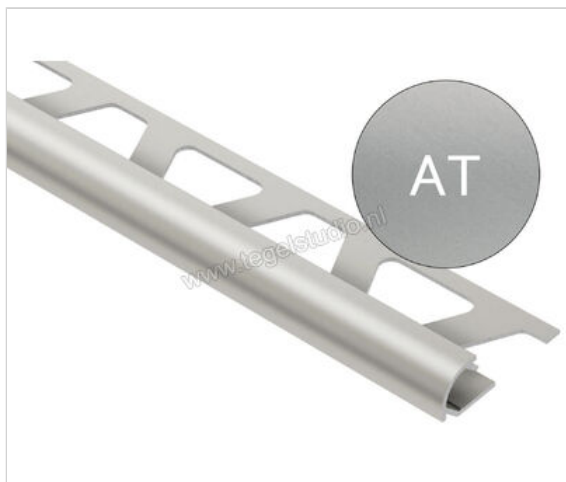

Schlüter Systems RONDEC-AT Afsluitprofiel Aluminium AT - Alu. titanium mat geanodiseerd Sterkte: 10 mm Lengte: 2,5 m

<b>Artikelnummer</b>	RO100AT
<b>Fabrikant</b>	Schlüter Systems
<b>Serie</b>	RONDEC-AT
<b>Kleur</b>	AT - Alu. titanium mat geanodiseerd
<b>Soort</b>	Afsluitprofiel
<b>Materiaal</b>	Aluminium
<b>EAN nummer</b>	4011832073847
<b>Gewicht</b>	0,3 KG/Stuk
<b>Hoogte mm</b>	10
<b>Lengte m</b>	2,5
<b>Bestel-/levertijd</b>	Levertijd c.a. 3 weken