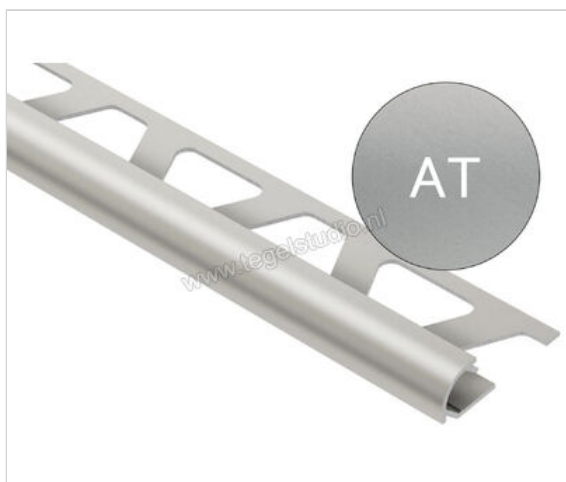

Schlüter Systems RONDEC-AT Afsluitprofiel Aluminium AT - Alu. titanium mat geanodiseerd Sterkte:
12,5 mm Lengte: 2,5 m

Artikelnummer	RO125AT
Fabrikant	Schlüter Systems
Serie	RONDEC-AT
Kleur	AT - Alu. titanium mat geanodiseerd
Soort	Afsluitprofiel
Materiaal	Aluminium
EAN nummer	4011832073878
Gewicht	0,352 KG/Stuk
Hoogte mm	12,5
Lengte m	2,5
Bestel-/levertijd	Levertijd c.a. 3 weken