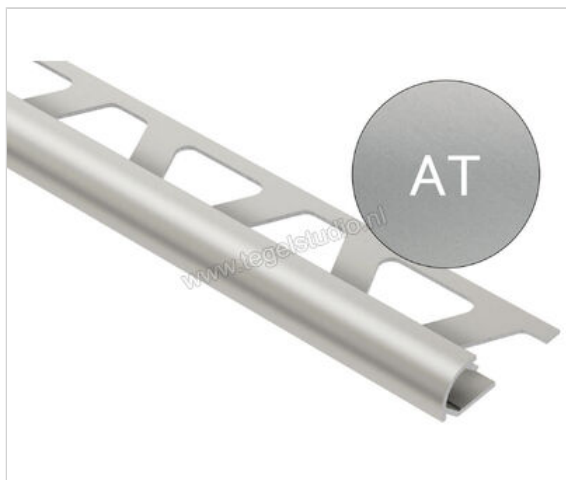

Schlüter Systems RONDEC-AT Afsluitprofiel Aluminium AT - Alu. titanium mat geanodiseerd Sterkte: 6 mm Lengte: 2,5 m

Artikelnummer	RO60AT
Fabrikant	Schlüter Systems
Serie	RONDEC-AT
Kleur	AT - Alu. titanium mat geanodiseerd
Soort	Afsluitprofiel
Materiaal	Aluminium
EAN nummer	4011832073786
Gewicht	0,205 KG/Stuk
Hoogte mm	6
Lengte m	2,5
Bestel-/levertijd	Levertijd c.a. 3 weken