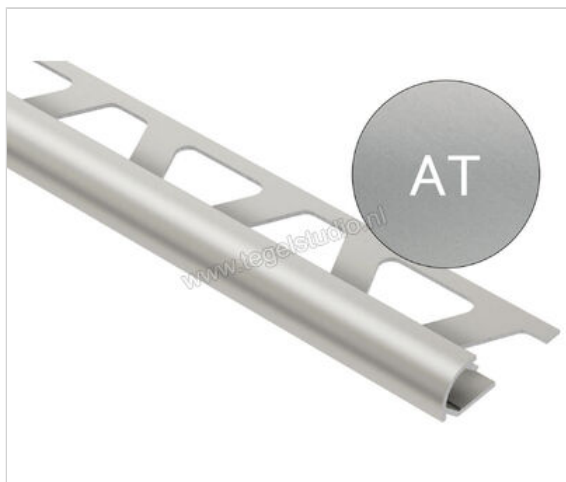

Schlüter Systems RONDEC-AT Afsluitprofiel Aluminium AT - Alu. titanium mat geanodiseerd Sterkte: 8 mm Lengte: 2,5 m

Artikelnummer	RO80AT
Fabrikant	Schlüter Systems
Serie	RONDEC-AT
Kleur	AT - Alu. titanium mat geanodiseerd
Soort	Afsluitprofiel
Materiaal	Aluminium
EAN nummer	4011832073816
Gewicht	0,257 KG/Stuk
Hoogte mm	8
Lengte m	2,5
Bestel-/levertijd	Levertijd c.a. 3 weken