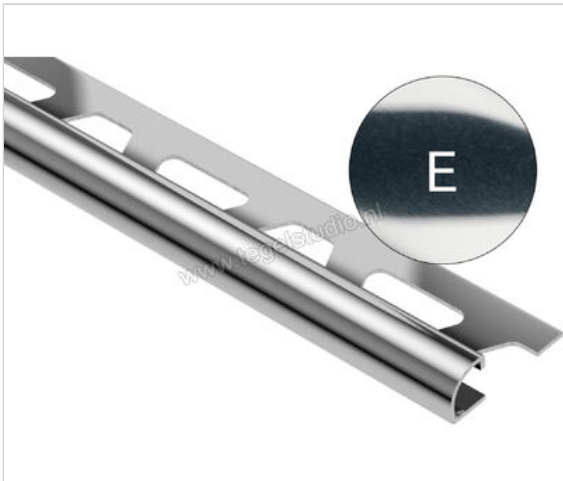

Schlüter Systems RONDEC-E Afsluitprofiel Roestvast staal V2A E - Roestvast stal Sterkte: 15 mm  
Lengte: 2,5 m

<b>Artikelnummer</b>	RO150E
<b>Fabrikant</b>	Schlüter Systems
<b>Serie</b>	RONDEC-E
<b>Kleur</b>	E - Roestvast stal
<b>Soort</b>	Afsluitprofiel
<b>Materiaal</b>	Roestvast staal V2A
<b>EAN nummer</b>	4011832053252
<b>Gewicht</b>	0,814 KG/Stuk
<b>Hoogte mm</b>	15
<b>Lengte m</b>	2,5
<b>Bestel-/levertijd</b>	Levertijd c.a. 3 weken