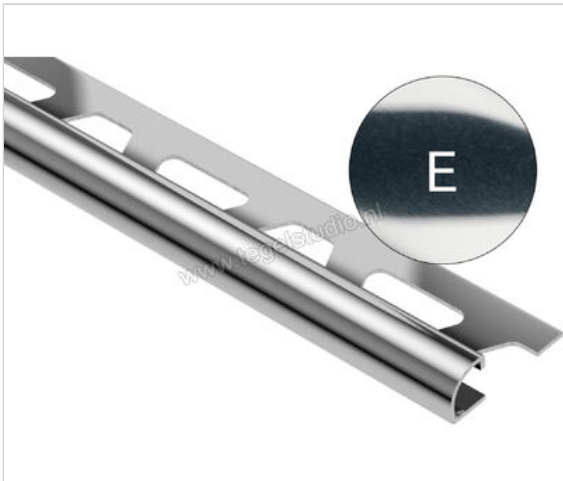

Schlüter Systems RONDEC-E Afsluitprofiel Roestvast staal V2A E - Roestvast stal Sterkte: 9 mm  
Lengte: 2,5 m

<b>Artikelnummer</b>	RO90E
<b>Fabrikant</b>	Schlüter Systems
<b>Serie</b>	RONDEC-E
<b>Kleur</b>	E - Roestvast stal
<b>Soort</b>	Afsluitprofiel
<b>Materiaal</b>	Roestvast staal V2A
<b>EAN nummer</b>	4011832063916
<b>Gewicht</b>	0,569 KG/Stuk
<b>Hoogte mm</b>	9
<b>Lengte m</b>	2,5
<b>Bestel-/levertijd</b>	Levertijd c.a. 3 weken