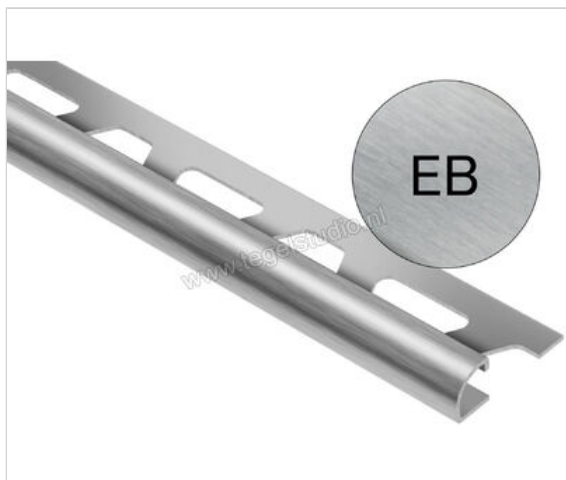

Schlüter Systems RONDEC-EB Afsluitprofiel Roestvast staal V2A geborsteld EB - Roestvast staal geborsteld Sterkte: 11 mm Lengte: 2,5 m

Artikelnummer	RO110EB
Fabrikant	Schlüter Systems
Serie	RONDEC-EB
Kleur	EB - Roestvast staal geborsteld
Soort	Afsluitprofiel
Materiaal	Roestvast staal V2A geborsteld
EAN nummer	4011832118456
Gewicht	0,655 KG/Stuk
Hoogte mm	11
Lengte m	2,5
Bestel-/levertijd	Levertijd c.a. 3 weken