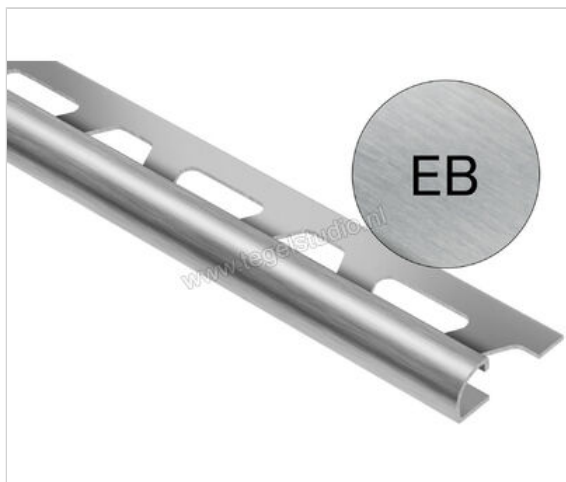

Schlüter Systems RONDEC-EB Afsluitprofiel Roestvast staal V2A geborsteld EB - Roestvast staal geborsteld Sterkte: 12,5 mm Lengte: 2,5 m

Artikelnummer	RO125EB
Fabrikant	Schlüter Systems
Serie	RONDEC-EB
Kleur	EB - Roestvast staal geborsteld
Soort	Afsluitprofiel
Materiaal	Roestvast staal V2A geborsteld
EAN nummer	4011832078644
Gewicht	0,68 KG/Stuk
Hoogte mm	12,5
Lengte m	2,5
Bestel-/levertijd	Levertijd c.a. 3 weken