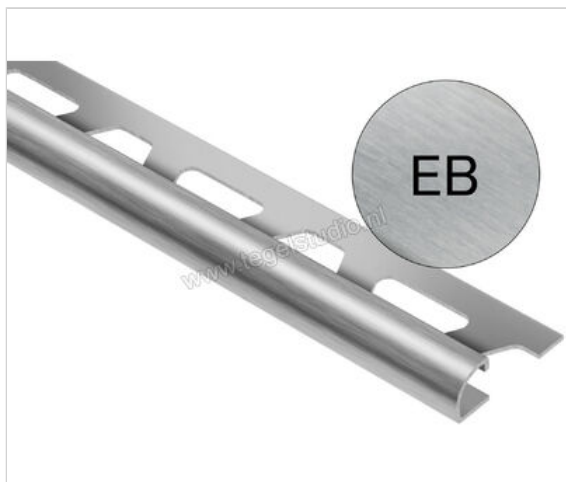

Schlüter Systems RONDEC-EB Afsluitprofiel Roestvast staal V2A geborsteld EB - Roestvast staal geborsteld Sterkte: 8 mm Lengte: 2,5 m

<b>Artikelnummer</b>	RO80EB
<b>Fabrikant</b>	Schlüter Systems
<b>Serie</b>	RONDEC-EB
<b>Kleur</b>	EB - Roestvast staal geborsteld
<b>Soort</b>	Afsluitprofiel
<b>Materiaal</b>	Roestvast staal V2A geborsteld
<b>EAN nummer</b>	4011832073205
<b>Gewicht</b>	0,534 KG/Stuk
<b>Hoogte mm</b>	8
<b>Lengte m</b>	2,5
<b>Bestel-/levertijd</b>	Levertijd c.a. 3 weken