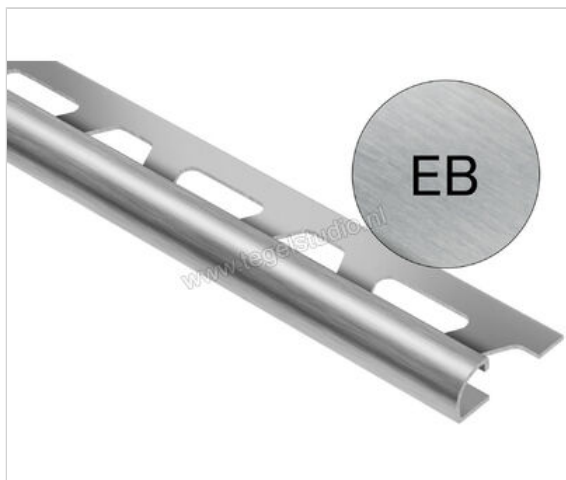

Schlüter Systems RONDEC-EB Afsluitprofiel Roestvast staal V2A geborsteld EB - Roestvast staal geborsteld Sterkte: 15 mm Lengte: 2,5 m

Artikelnummer	RO150EB
Fabrikant	Schlüter Systems
Serie	RONDEC-EB
Kleur	EB - Roestvast staal geborsteld
Soort	Afsluitprofiel
Materiaal	Roestvast staal V2A geborsteld
EAN nummer	4011832074196
Gewicht	0,814 KG/Stuk
Hoogte mm	15
Lengte m	2,5
Bestel-/levertijd	Levertijd c.a. 3 weken