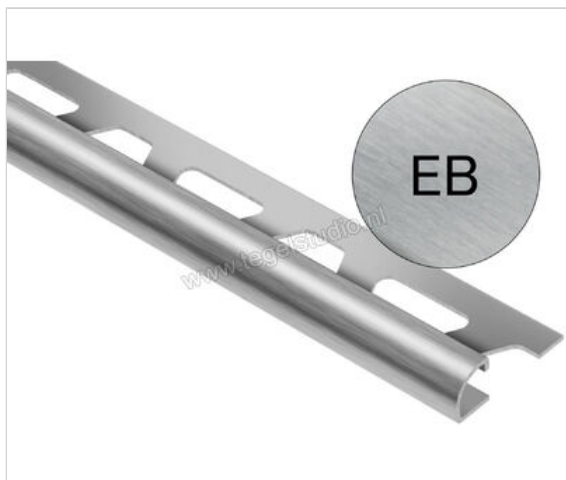

Schlüter Systems RONDEC-EB Afsluitprofiel Roestvast staal V2A geborsteld EB - Roestvast staal geborsteld Sterkte: 6 mm Lengte: 2,5 m

Artikelnummer	RO60EB
Fabrikant	Schlüter Systems
Serie	RONDEC-EB
Kleur	EB - Roestvast staal geborsteld
Soort	Afsluitprofiel
Materiaal	Roestvast staal V2A geborsteld
EAN nummer	4011832073199
Gewicht	0,479 KG/Stuk
Hoogte mm	6
Lengte m	2,5
Bestel-/levertijd	Levertijd c.a. 3 weken