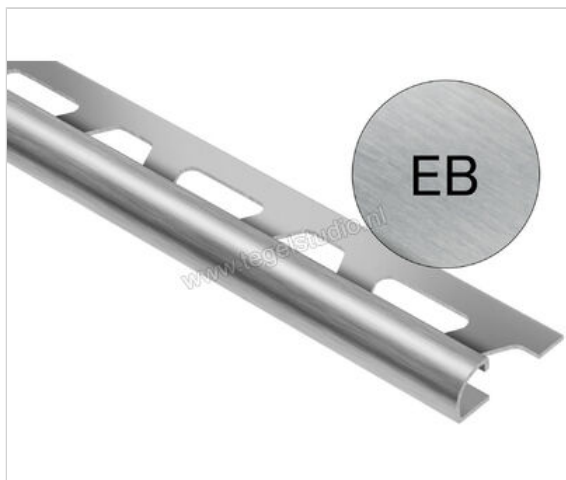

Schlüter Systems RONDEC-EB Afsluitprofiel Roestvast staal V2A geborsteld EB - Roestvast staal geborsteld Sterkte: 7 mm Lengte: 2,5 m

<b>Artikelnummer</b>	RO70EB
<b>Fabrikant</b>	Schlüter Systems
<b>Serie</b>	RONDEC-EB
<b>Kleur</b>	EB - Roestvast staal geborsteld
<b>Soort</b>	Afsluitprofiel
<b>Materiaal</b>	Roestvast staal V2A geborsteld
<b>EAN nummer</b>	4011832118432
<b>Gewicht</b>	0,49 KG/Stuk
<b>Hoogte mm</b>	7
<b>Lengte m</b>	2,5
<b>Bestel-/levertijd</b>	Levertijd c.a. 3 weken