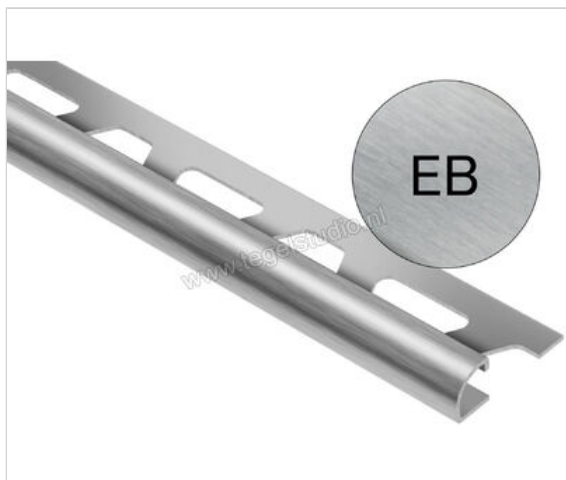

Schlüter Systems RONDEC-EB Afsluitprofiel Roestvast staal V2A geborsteld EB - Roestvast staal geborsteld Sterkte: 9 mm Lengte: 2,5 m

Artikelnummer	RO90EB
Fabrikant	Schlüter Systems
Serie	RONDEC-EB
Kleur	EB - Roestvast staal geborsteld
Soort	Afsluitprofiel
Materiaal	Roestvast staal V2A geborsteld
EAN nummer	4011832118449
Gewicht	0,569 KG/Stuk
Hoogte mm	9
Lengte m	2,5
Bestel-/levertijd	Levertijd c.a. 3 weken