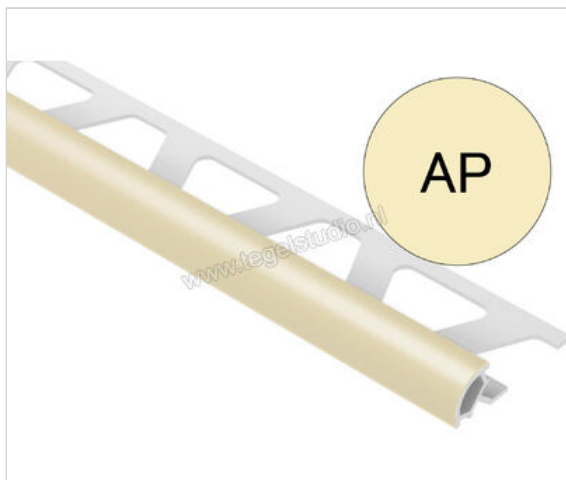

Schlüter Systems RONDEC-PRO Afsluitprofiel PVC AP - abrikoos Sterkte: 10 mm Breedte: 250 mm
Lengte: 2,5 m

Artikelnummer	PRO100AP
Fabrikant	Schlüter Systems
Serie	RONDEC-PRO
Kleur	AP - abrikoos
Soort	Afsluitprofiel
Materiaal	PVC
EAN nummer	4011832008313
Gewicht	0,164 KG/Stuk
Breedte mm	250
Hoogte mm	10
Lengte m	2,5
Bestel-/levertijd	Levertijd c.a. 3 weken