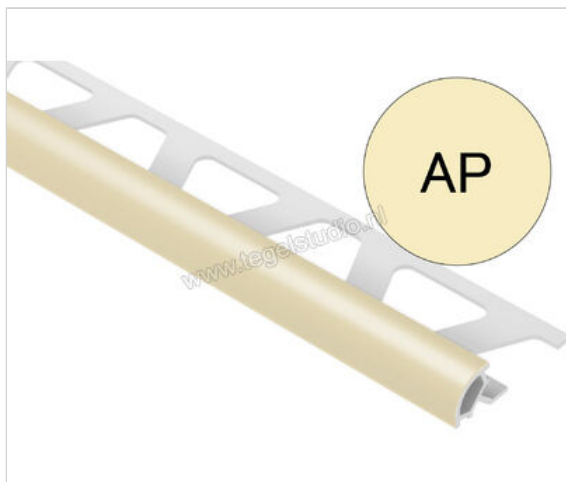

Schlüter Systems RONDEC-PRO Afsluitprofiel PVC AP - abrikoos Sterkte: 8 mm Breedte: 250 mm
Lengte: 2,5 m

Artikelnummer	PRO80AP
Fabrikant	Schlüter Systems
Serie	RONDEC-PRO
Kleur	AP - abrikoos
Soort	Afsluitprofiel
Materiaal	PVC
EAN nummer	4011832008306
Gewicht	0,143 KG/Stuk
Breedte mm	250
Hoogte mm	8
Lengte m	2,5
Bestel-/levertijd	Levertijd c.a. 3 weken