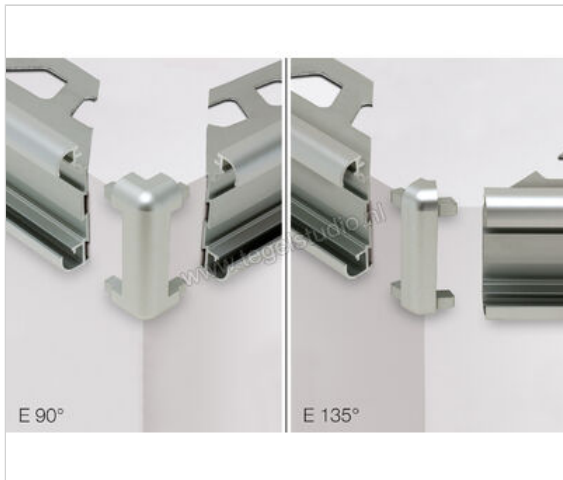

Schlüter Systems RONDEC-STEP-CT E135RC125ACGB39 Buitenhoek Sterkte: 12,5 mm

Artikelnummer	E135RC125ACGB39
Fabrikant	Schlüter Systems
Serie	RONDEC-STEP-CT
Soort	Buitenhoek
EAN nummer	4011832075872
Gewicht	0,022 KG/Stuk
Hoogte mm	12,5
Bestel-/levertijd	Levertijd c.a. 3 weken