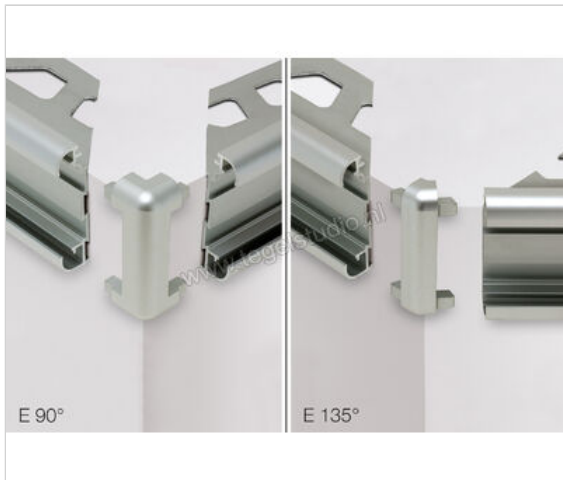

Schlüter Systems RONDEC-STEP-CT E135RC80ACGB39 Buitenhoek Sterkte: 8 mm

Artikelnummer	E135RC80ACGB39
Fabrikant	Schlüter Systems
Serie	RONDEC-STEP-CT
Soort	Buitenhoek
EAN nummer	4011832075773
Gewicht	0,022 KG/Stuk
Hoogte mm	8
Bestel-/levertijd	Levertijd c.a. 3 weken