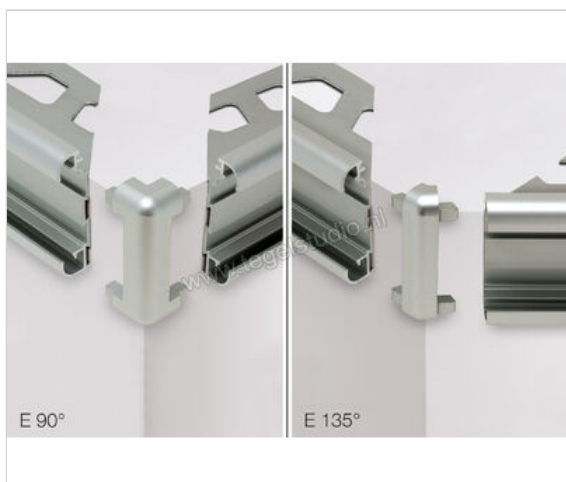

Schlüter Systems RONDEC-STEP-CT E90RC100ACGB39 Buitenhoek Sterkte: 10 mm

Artikelnummer	E90RC100ACGB39
Fabrikant	Schlüter Systems
Serie	RONDEC-STEP-CT
Soort	Buitenhoek
EAN nummer	4011832075155
Gewicht	0,022 KG/Stuk
Hoogte mm	10
Bestel-/levertijd	Levertijd c.a. 3 weken