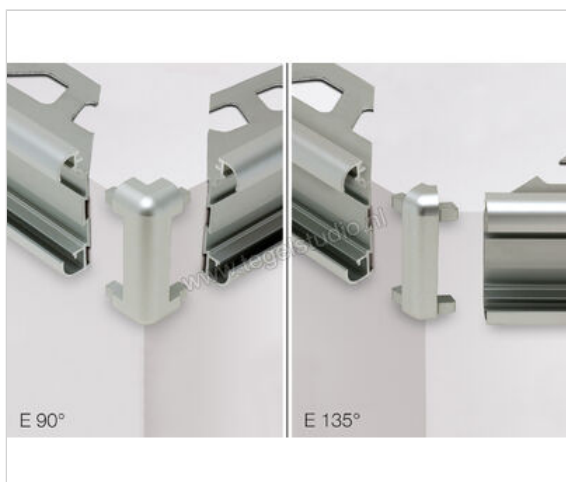

Schlüter Systems RONDEC-STEP-CT E90RC125ACGB39 Buitenhoek Sterkte: 12,5 mm

Artikelnummer	E90RC125ACGB39
Fabrikant	Schlüter Systems
Serie	RONDEC-STEP-CT
Soort	Buitenhoek
EAN nummer	4011832075247
Gewicht	0,022 KG/Stuk
Hoogte mm	12,5
Bestel-/levertijd	Levertijd c.a. 3 weken