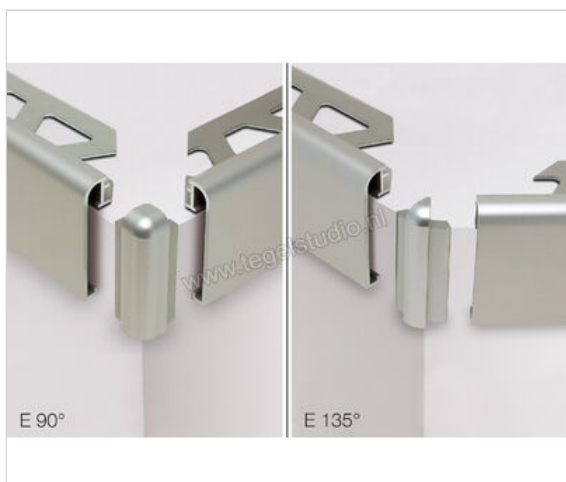

Schlüter Systems RONDEC-STEP E90RS125AE39 Buitenhoek Sterkte: 12,5 mm

<b>Artikelnummer</b>	E90RS125AE39
<b>Fabrikant</b>	Schlüter Systems
<b>Serie</b>	RONDEC-STEP
<b>Soort</b>	Buitenhoek
<b>EAN nummer</b>	4011832124242
<b>Gewicht</b>	0,019 KG/Stuk
<b>Hoogte mm</b>	12,5
<b>Bestel-/levertijd</b>	Levertijd c.a. 3 weken