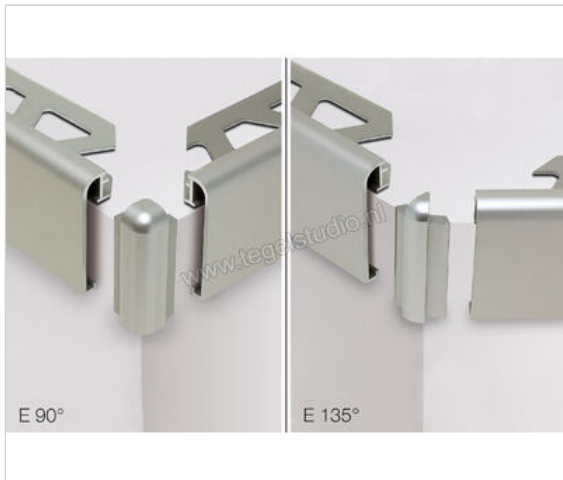

Schlüter Systems RONDEC-STEP E90RS80AE39 Buitenhoek Sterkte: 8 mm

Artikelnummer	E90RS80AE39
Fabrikant	Schlüter Systems
Serie	RONDEC-STEP
Soort	Buitenhoek
EAN nummer	4011832124235
Gewicht	0,011 KG/Stuk
Hoogte mm	8
Bestel-/levertijd	Levertijd c.a. 3 weken