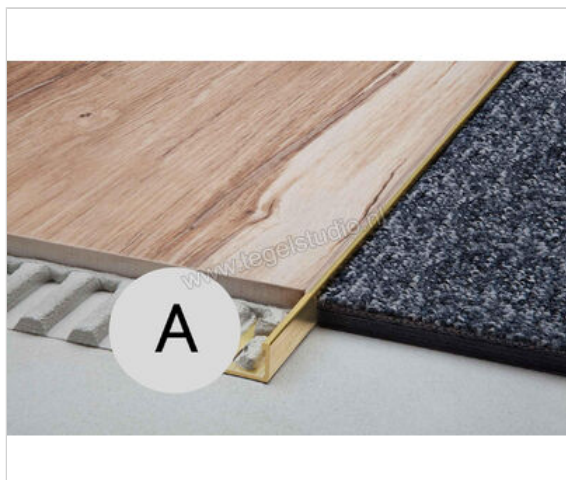

Schlüter Systems SCHIENE-BASIC-A Afsluitprofiel Aluminium A - Aluminium Sterkte: 12,5 mm Lengte: 2,50 m

Artikelnummer	ABS125
Fabrikant	Schlüter Systems
Serie	SCHIENE-BASIC-A
Kleur	A - Aluminium
Soort	Afsluitprofiel
Materiaal	Aluminium
EAN nummer	4011832029219
Gewicht	0,205 KG/Stuk
Stuks per pakket	1
Hoogte mm	12,5
Lengte m	2,50
Bestel-/levertijd	Levertijd c.a. 3 weken