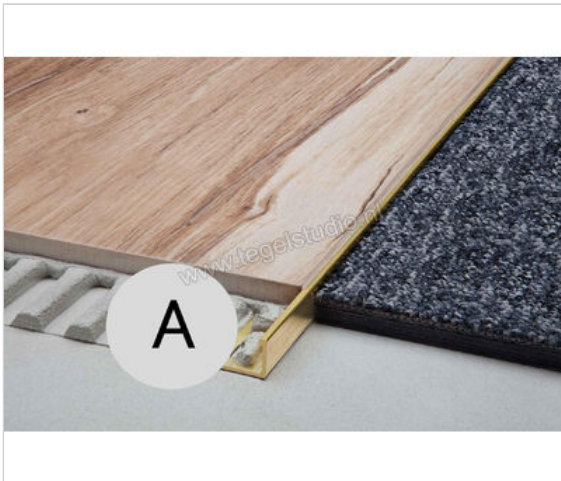

Schlüter Systems SCHIENE-BASIC-A Afsluitprofiel Aluminium A - Aluminium Sterkte: 6 mm Lengte: 2,50 m

Artikelnummer	ABS60
Fabrikant	Schlüter Systems
Serie	SCHIENE-BASIC-A
Kleur	A - Aluminium
Soort	Afsluitprofiel
Materiaal	Aluminium
EAN nummer	4011832029134
Gewicht	0,152 KG/Stuk
Stuks per pakket	1
Hoogte mm	6
Lengte m	2,50
Bestel-/levertijd	Levertijd c.a. 3 weken